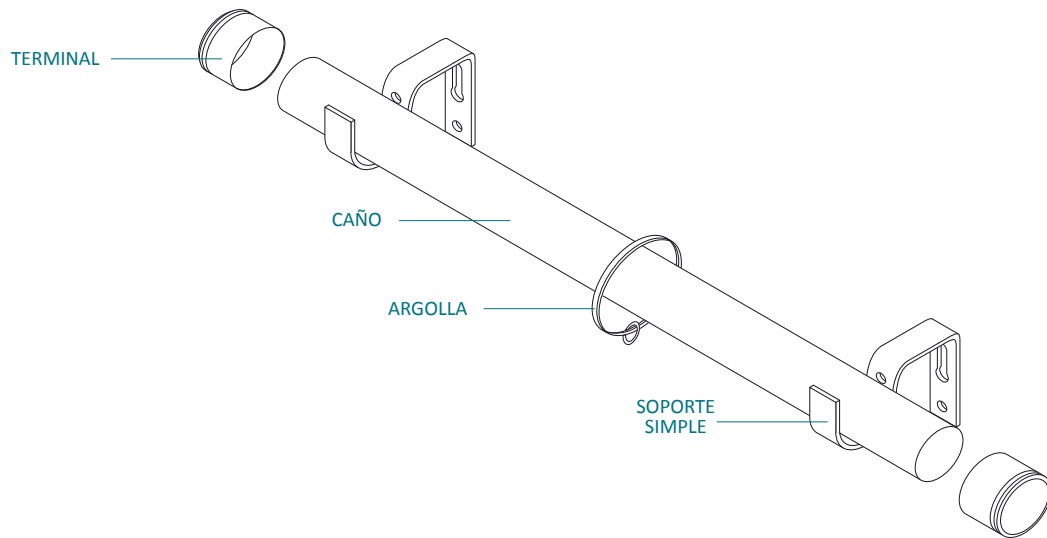

CAÑOS

CAÑOS Y ACCESORIOS DE 1" (25mm)

COLORES DISPONIBLES

NEGRO

BRONCE VIEJO

SATINADO

PRESENTACIÓN BASE

Elementos

CAÑO

TERMINALES

Terminal Tapón

Terminal Coliseo

SOPORTES

Soporte de pared

Soporte de techo

Soporte doble

Medidas disponibles: desde 1.60m a 2.60m; cada 20cm, 300cm y 400m

Argolla

Soporte lateral