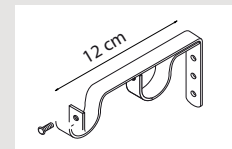

CAÑO

TERMINALES

Terminal Tapón

Terminal Coliseo

SOPORTES

Soporte de pared

Soporte de techo

Soporte doble

Medidas disponibles: desde 1.60m a 2.60m; cada 20cm, 300cm y 400m

Argolla

Soporte lateral