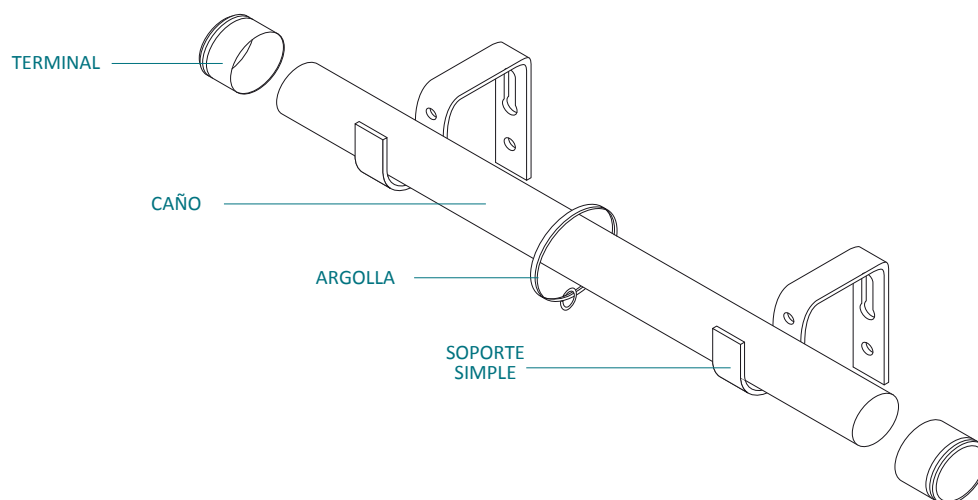

CAÑOS

CAÑOS Y ACCESORIOS DE 3/4" (19mm)

COLORES DISPONIBLES

NEGRO

BLANCO

SATINADO

PRESENTACIÓN BASE

Elementos

CAÑO

TERMINALES

Terminal Tapón

Terminal Rulo

SOPORTES

Soporte de pared

Soporte de techo

Soporte doble

Soporte largo

Medidas disponibles desde 1.40m a 2.60m; cada 20cm, 300cm y 400m

Terminal Punta Truncada

Soporte Torre

Soporte Torre doble

Argolla

Soporte lateral